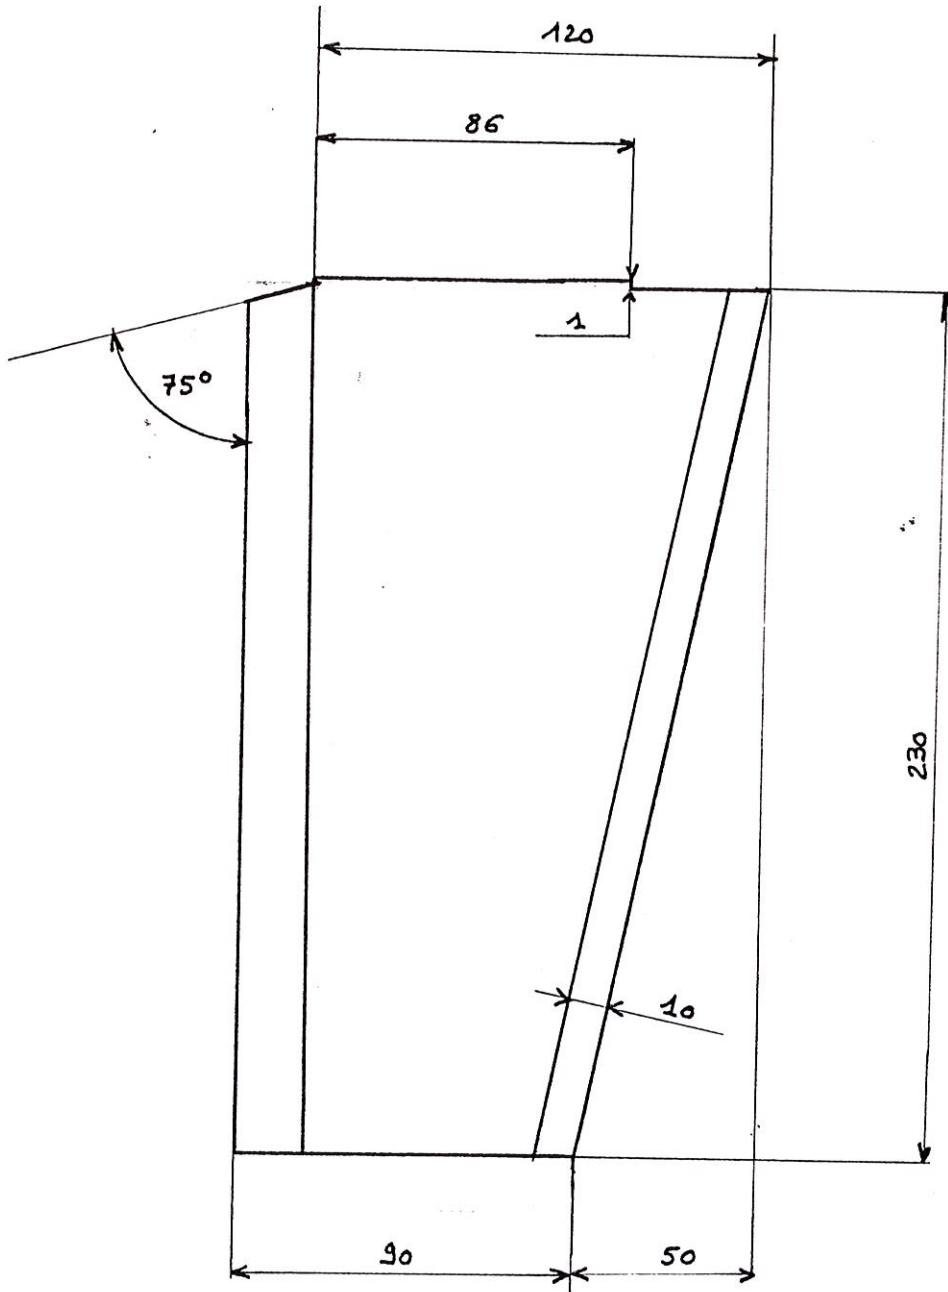

2/3

Esc 1:5
vue dessus

Rep	Nb	Désignation	AG5 Matière	Observation
Echelle: 1:2		Soudage des 4 ailerons à la virole.		Dessiné par: GONIN.L Le: 14 / 07 / 96
		AERO-IPSA , "Les Mercuriales" , 40 rue J.Jaurès , 93176 BAGNOLET		
A4		Document n° : F96209		

	4	Aileron F96-2	AG 5	
Rep	Nb	Désignation	Matériau	Observation
Echelle : 1:2				Dessiné par: GONIN Le: 14 / 07 / 1996
		AERO-IPSA , "Les Mercuriales" , 40 rue J.Jaurès , 93176 BAGNOLET		
A4		Document n°: F96208		