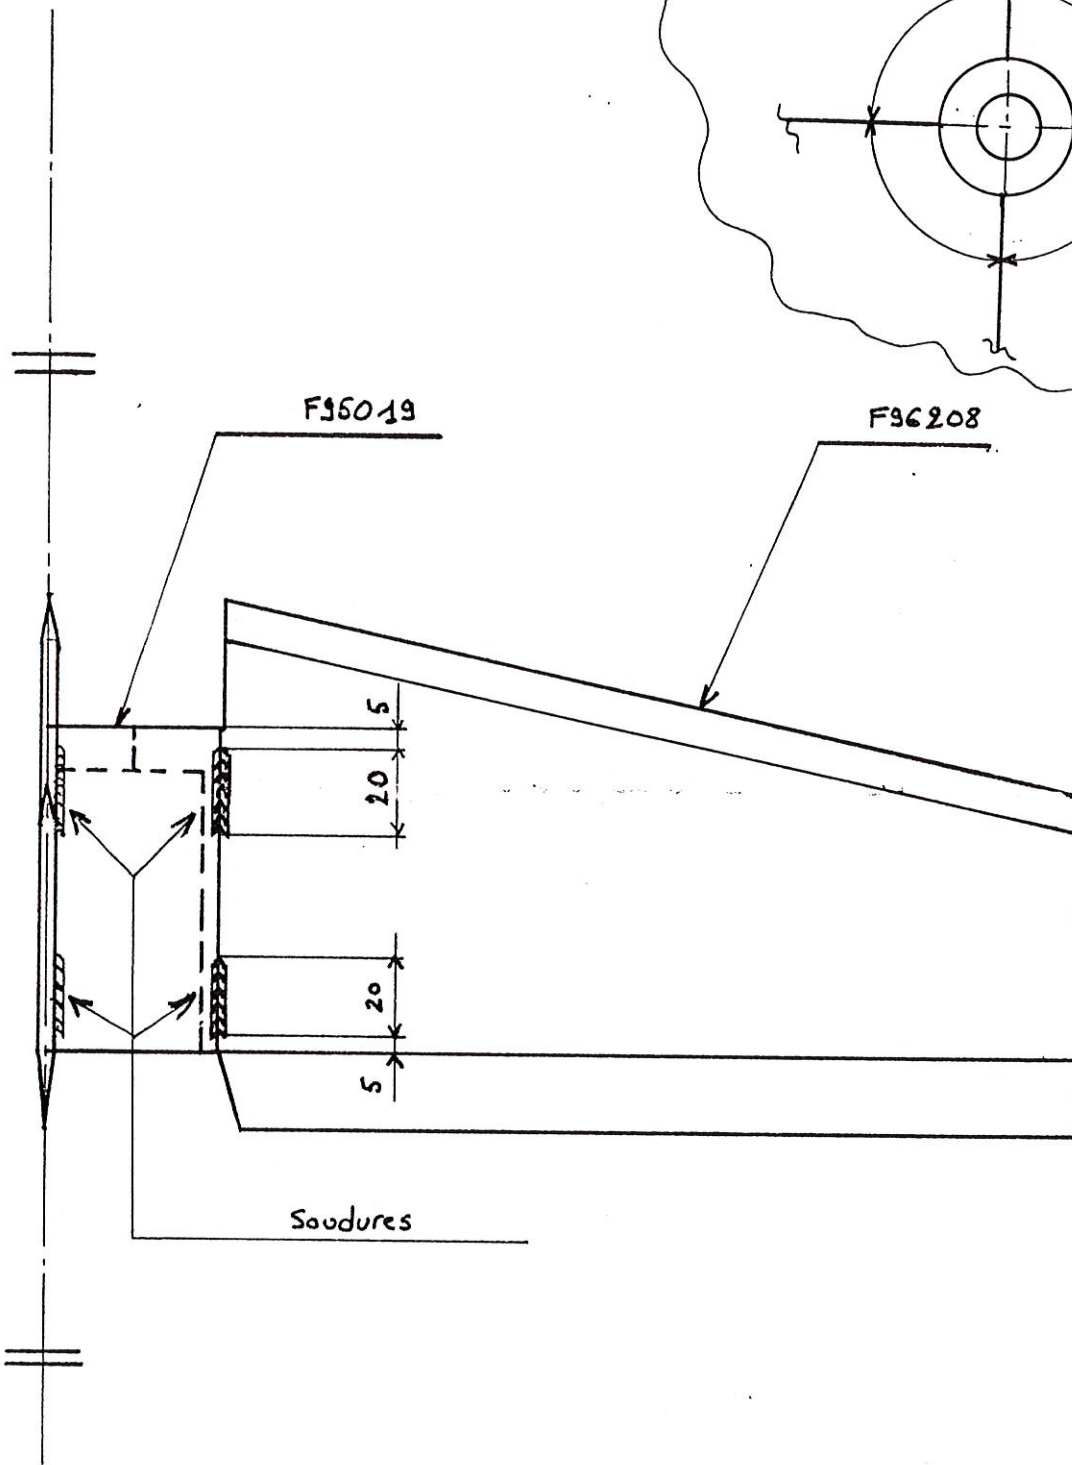

2/3

Esc 1:5
vue dessus

Rep	Nb	Désignation	AG5 Matière	Observation
Echelle: 1:2		Soudage des 4 ailerons à la virole.		Dessiné par: GONIN.L Le: 14 / 07 / 96
		AERO-IPSA , "Les Mercuriales" , 40 rue J.Jaurès , 93176 BAGNOLET		
A4		Document n° : F96209		

	4	Aileron F96-2	AG 5	
Rep	Nb	Désignation	Matériau	Observation
Echelle : 1:2				Dessiné par: GONIN Le: 14 / 07 / 1996
		AERO-IPSA , "Les Mercuriales" , 40 rue J.Jaurès , 93176 BAGNOLET		
A4		Document n°: F96208		