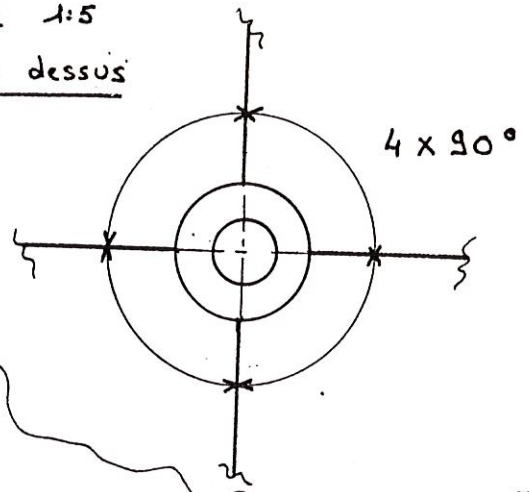

2/3

Esc 1:5
vue dessus

Rep	Nb	Désignation	AG5 Matière	Observation
Echelle: 1:2		Soudage des 4 ailerons à la virole.		Dessiné par: GONIN.L Le: 14 / 07 / 96
		AERO-IPSA , "Les Mercuriales" , 40 rue J.Jaurès , 93176 BAGNOLET		
A4		Document n° : F96209		

	4	Aileron F96-2	AG 5	
Rep	Nb	Désignation	Matériau	Observation
Echelle : 1:2				Dessiné par: GONIN Le: 14 / 07 / 1996
		AERO-IPSA , "Les Mercuriales" , 40 rue J.Jaurès , 93176 BAGNOLET		
A4		Document n°: F96208		