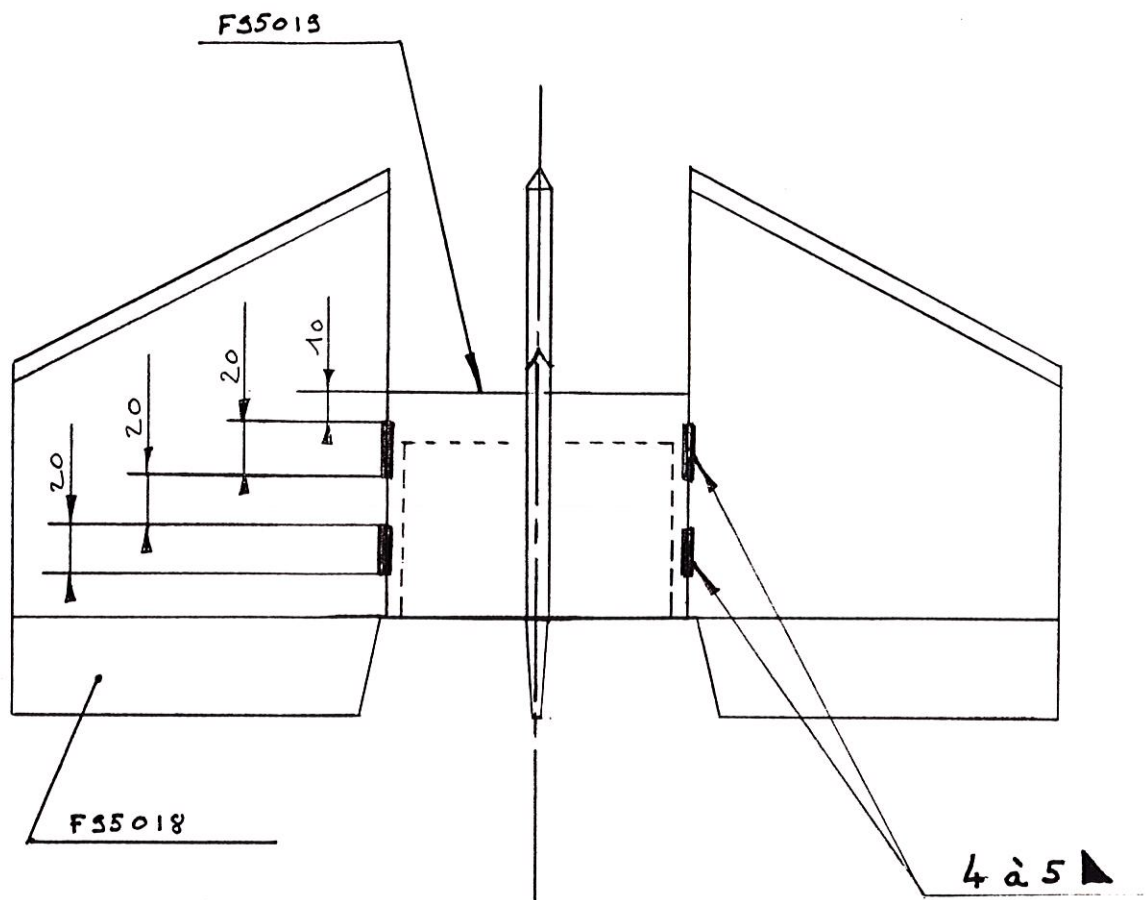

4 fraises longueur 4mm
 Raof. 1 ± 0.1

2		AG5	
Rep Nb	Désignation	Matière	Observation
Echelle: 1:1	VIROLE parabole et F361		Dessiné par: CH. VIDAL SOMIOL
Format: A4	DOCUMENT N° P95019		
	AERO-IPSA BAGNOLET		

2/3

B	4	Aileron	AG5	
Rep	Nb	Designation	Matière	observation
Echelle 1:2		Virole Parabole	GONIN-L Le 09-01-96	
		Document n° F95018		
Format A4		AERO - IPSA BAGNOLET		

3/3

Implantation des soudures sur la mirole
de la fusée PARABOLE.