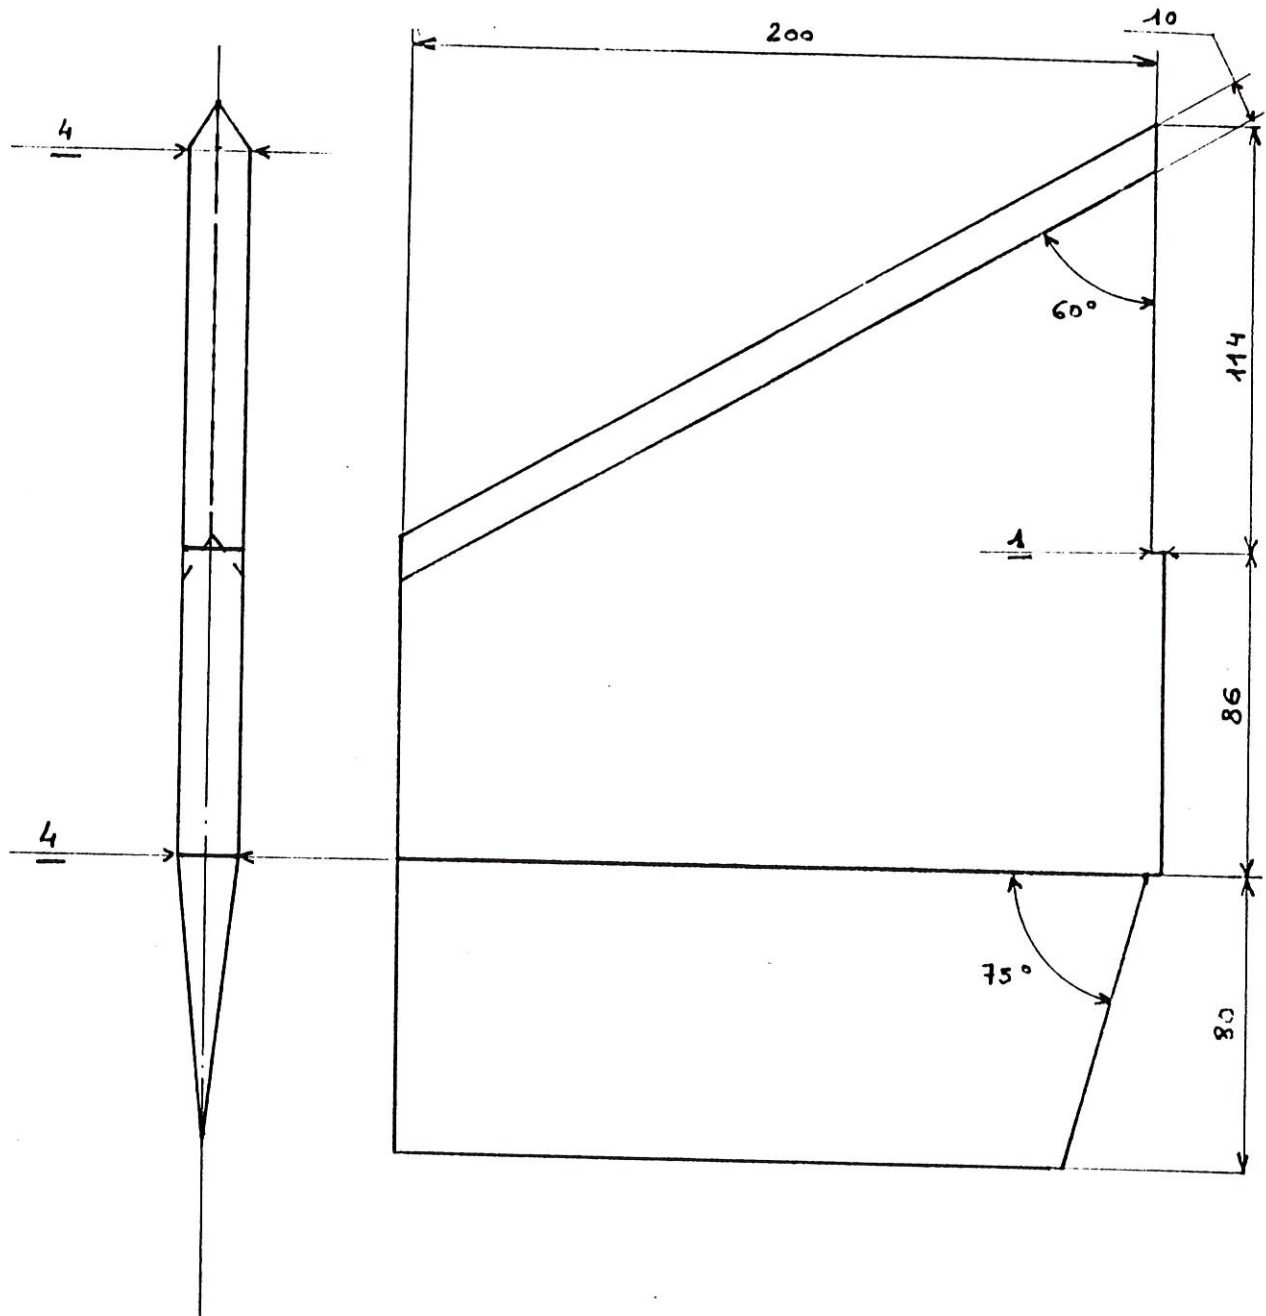

4 fraises longueur 4mm
 Raof. 1 ± 0.1

2		AG5	
Rep Nb	Désignation	Matière	Observation
Echelle: 1:1	VIROLE parabole et F361		Dessiné par: CH. VIDAL SOMIOL
Format: A4	DOCUMENT N° P95019		
	AERO-IPSA BAGNOLET		

2/3

B	4	Aileron	AG5	
Rep	Nb	Designation	Matière	observation
Echelle 1:2		Virole Parabole	GONIN-L Le 09-01-96	
		Document n° F95018		
Format A4		AERO - IPSA BAGNOLET		

3/3

Implantation des soudures sur la mirole
de la fusée PARABOLE.